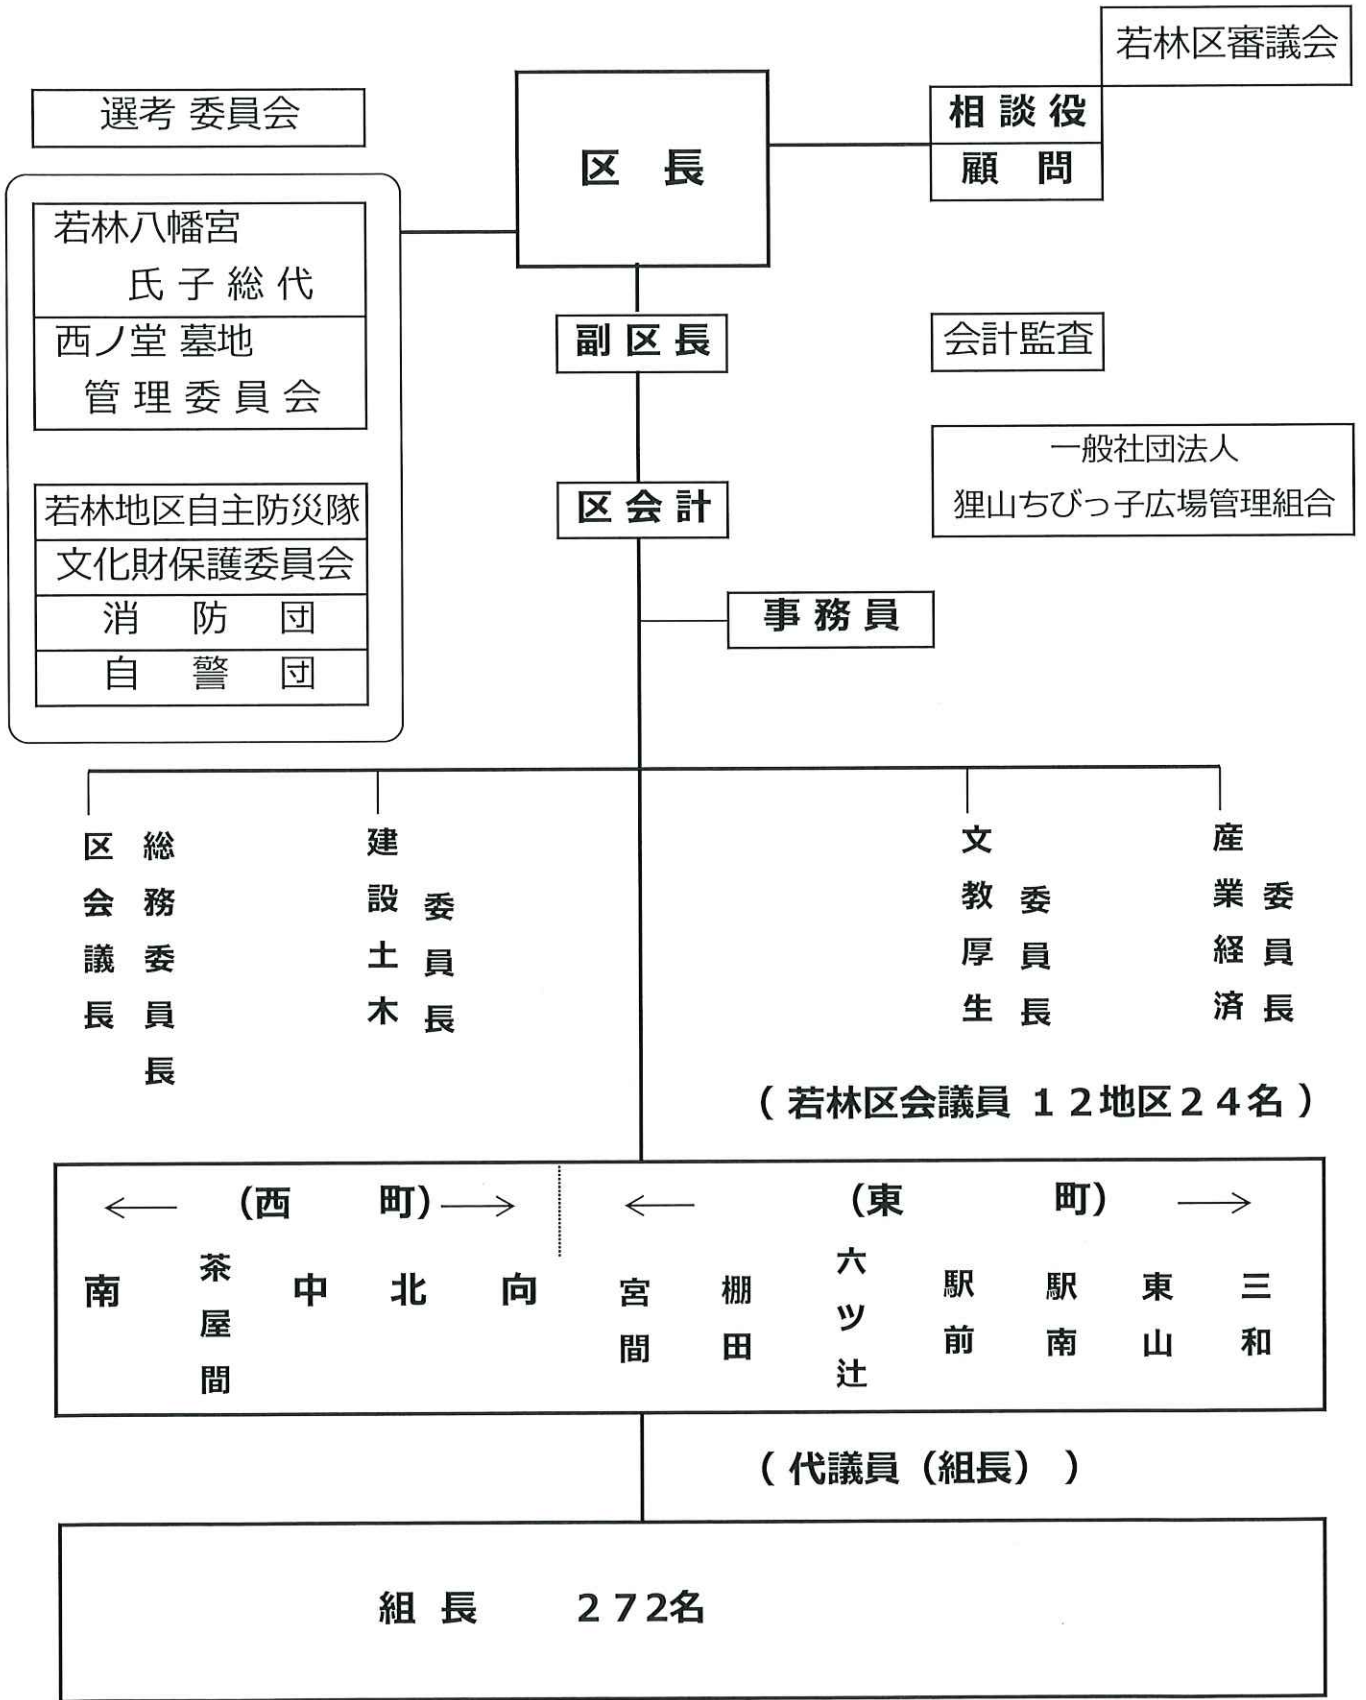

# 若林区の概要

# 令和6年度役員

区 長 都 築 淳 じゅん

副 区 長 有 吉 敏 明 としあき

会 計 仲 井 文 夫 ふみお

若林八幡宮  
氏子総代 岡 本 正 雄 まさお

若林西ノ堂墓地  
管理委員長 都 築 正 人 まさひと